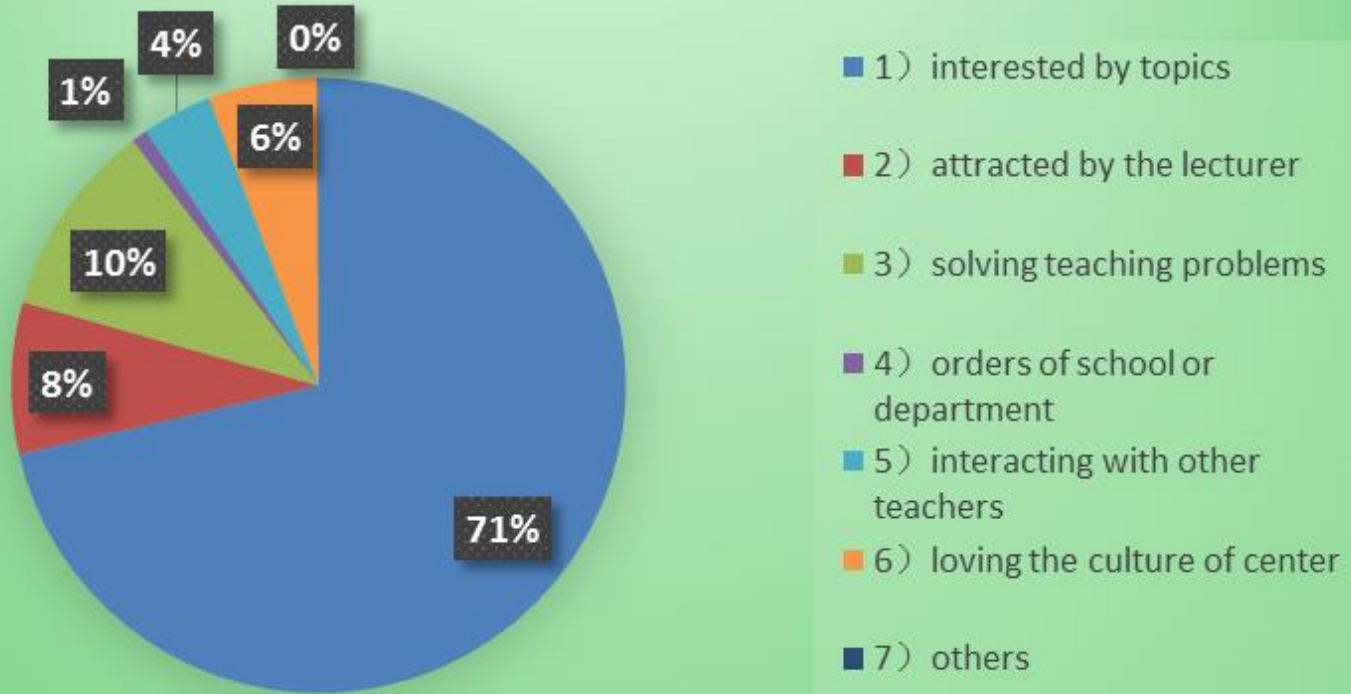

如何培养学生对

上海交通大学

Shanghai Jiao Tong University

Reasons of Participating

上海交通大学

Shanghai Jiao Tong University

(86)021 – 34207648 – 8009

wangzhujun@sjtu.edu.cn